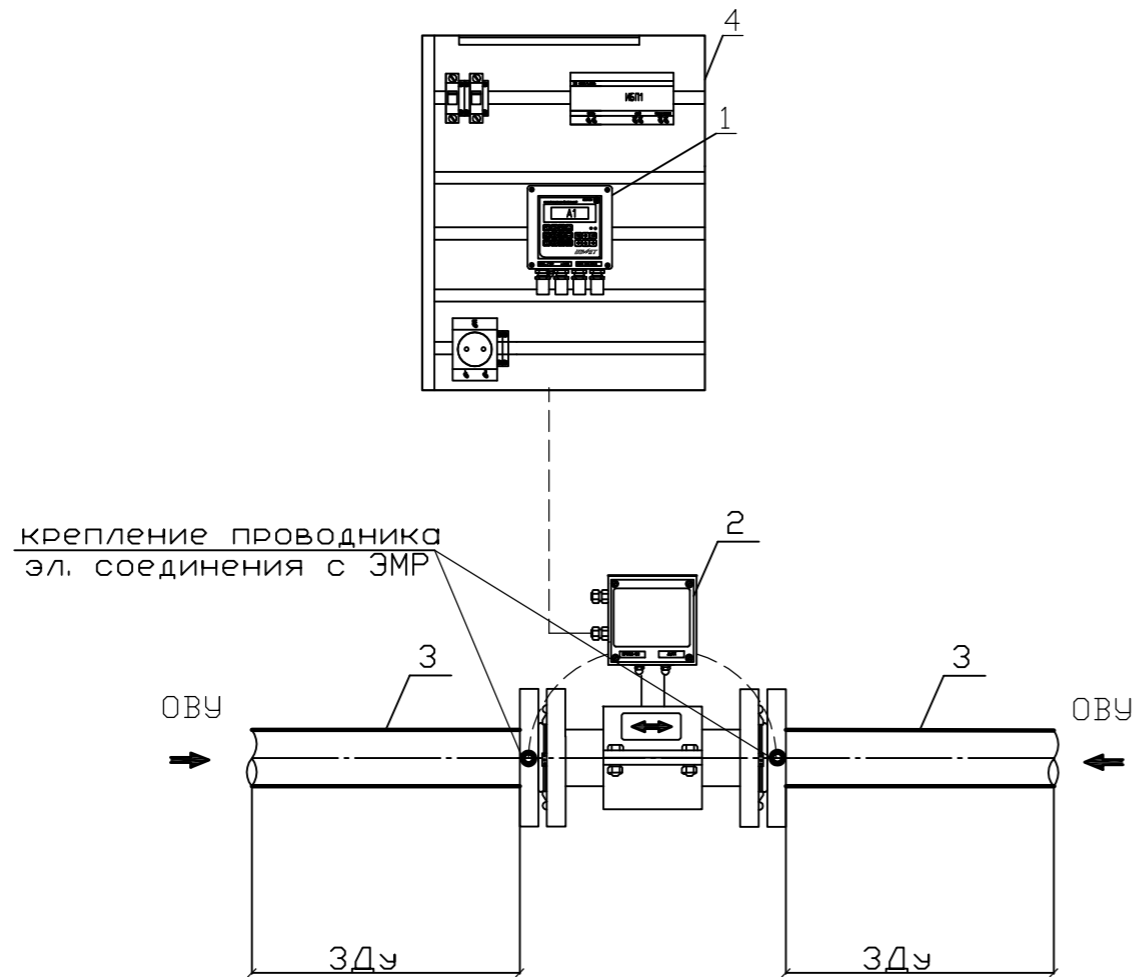

### СПЕЦИФИКАЦИЯ

Поз.	Марка, обозначение	Наименование	ед. изм.	Кол.	Масса ед., кг	Примечание
1	"Взлет" ИВК-ТЭР	Измерительно-вычислительный комплекс с модулем Ethernet	шт.	1		
2	"Взлет ЭМ"Профи-121МИ	Расходомер-счетчик Ду200 (рев.)	шт.	1		
3		Комплект арматуры N1 Ду200	шт.	1		
4	ЩУПР-02	Щит приборный в комплекте с ИБП	шт.	1		

\* - при наличии катодной защиты трубопровода заземление расходомера не допускается.

						Учет стоков. Электромагнитный расходомер.		
Изм.	Кол. уч.	Лист	Идент.	Подп.	Дата	Стадия	Лист	Листов
Разраб.								
Проверил								
ГИП								